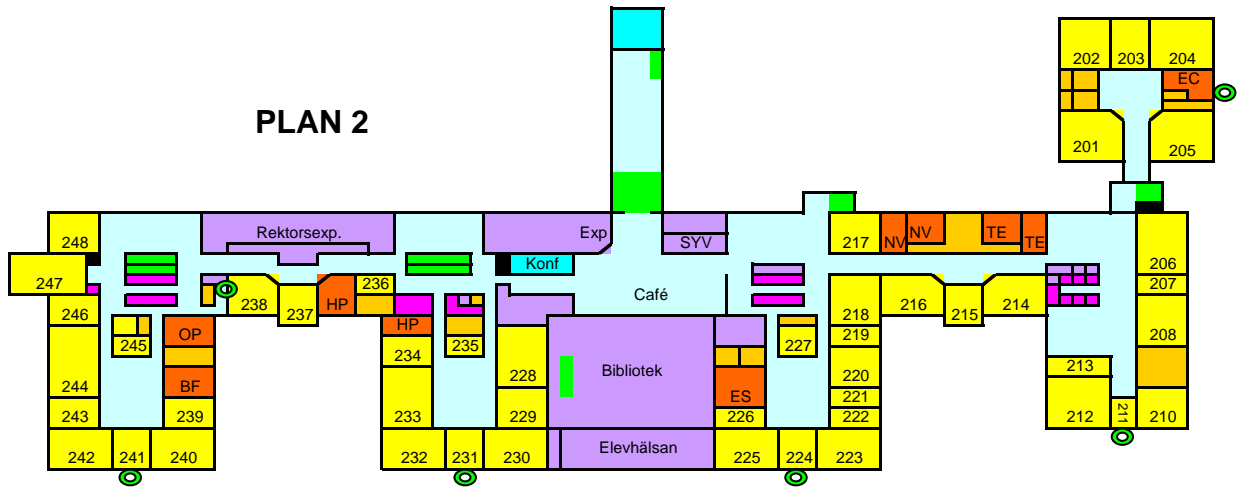

# Skolkarta Bromangymnasiet

## PLAN 3

## PLAN 2

## PLAN 1

färgnyckel

- Hissar
- Elevarbetsråden
- Trappor
- Korridorer mm
- Toaletter
- Lärarum
- Förråd
- Övrigt
- Nödutgång