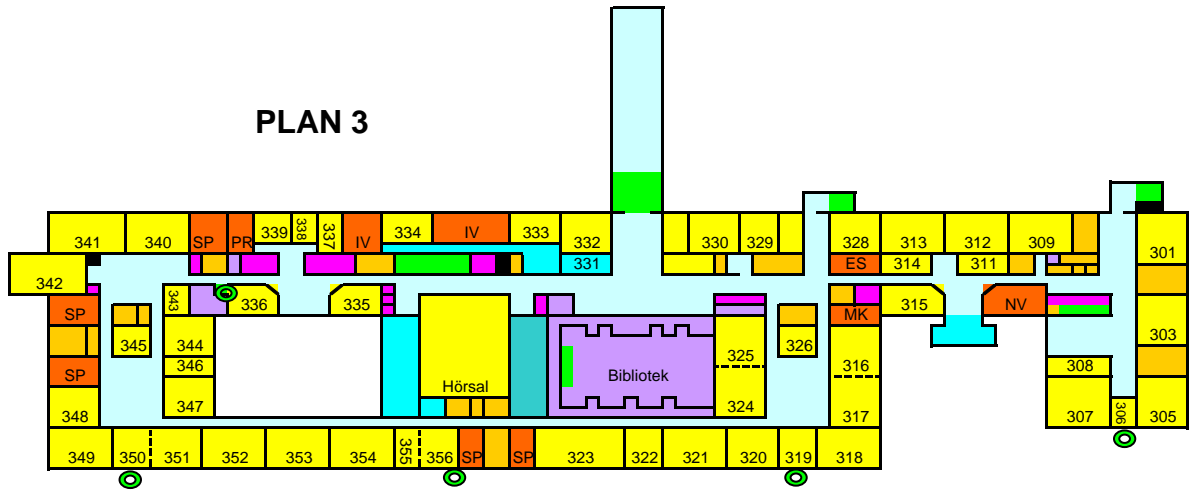

# Skolkarta Bromangymnasiet

## PLAN 3

## PLAN 2

## PLAN 1

färgnyckel

- Hissar
- Elevarbetsråden
- Trappor
- Korridorer mm
- Toaletter
- Lärarum
- Förråd
- Övrigt
- Nödutgång