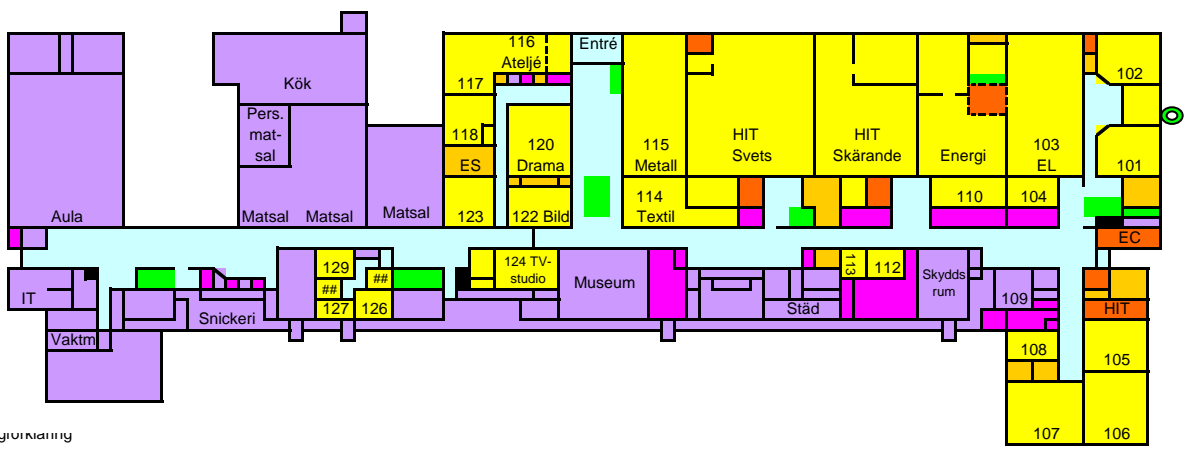

# Skolkarta Bromangymnasiet

## PLAN 3

## PLAN 2

## PLAN 1

färgnyckel

- Hissar
- Elevarbetsråden
- Trappor
- Korridorer mm
- Toaletter
- Lärarum
- Förråd
- Övrigt
- Nödutgång